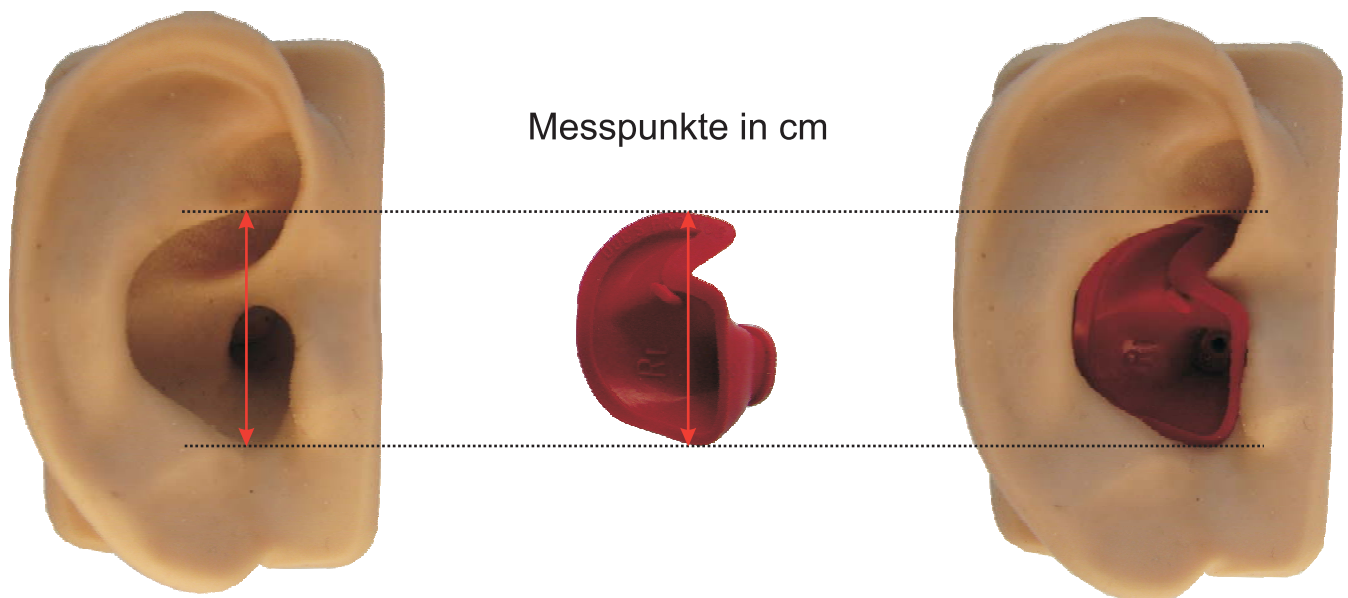

Maßtabelle ProPlugs

Doc's Proplugs sind ergonomisch vorgeformte Ohrenstöpsel die nicht aufwändig an Ihr Ohr angepasst werden müssen. Es ist lediglich die zu Ihrem Ohr passende Größe zu ermitteln.

Zur Ermittlung der richtigen ProPlug Größe für Ihr Ohr messen Sie bitte an den unten gezeigten Messpunkten Ihres Ohres und suchen sich die passende ProPlug Größe aus der unten stehenden Tabelle heraus.

Größen:

T = 2 cm

MS = 2,3 cm

S = 2,5 cm

M = 2,7 cm

L = 3,0 cm

XL = 3,3 cm

XXL = 3,5 cm